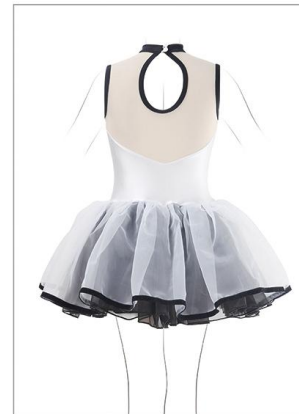

DP05013

儿童芭蕾演出服

Kids Ballet Performance Tutu

氨纶+小网眼+玻璃纱/Shiny Lycra+Polyester

Spandex+Organdy

CS/120 CI/130 CM/140 CL/150 CXL/160

白色+肉色+黑色
White+Skin Color+Black

中文