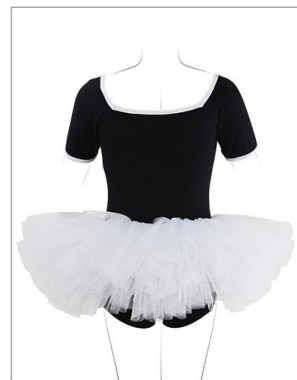

棉氨纶+平纹网纱/Cotton Lycra+Plain Mesh
CS/120 CI/130 CM/140 CL/150 CXL/160

黑色+白色
Black+White

白色+黑色
White+Black

黑色+水粉色
Black+Light Pink

※ 中文二维码：微信扫码查价 English QR code:Please scan to check the details

儿童 表演服

CHILD PERFORMANCE WEAR